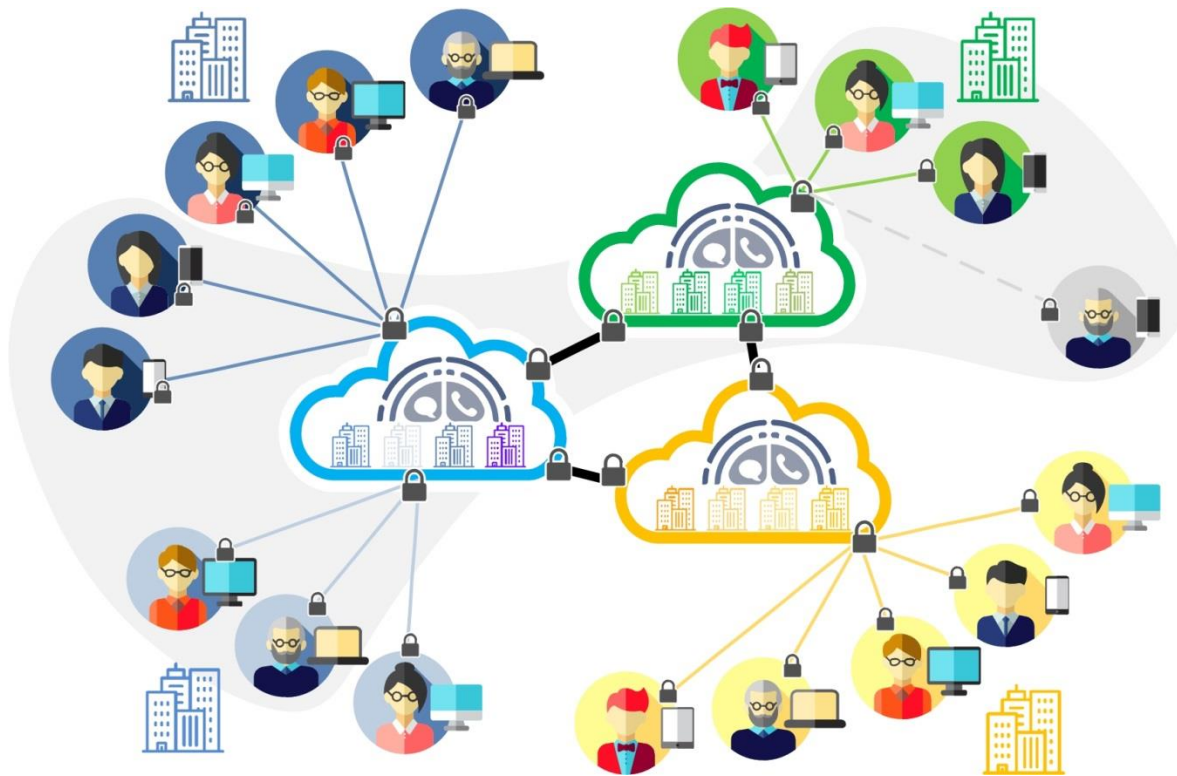

THALES

Ne vous souciez plus de la sécurité mobile

Les enjeux

Notre savoir-faire

Le service Citadel

Sécurité

The background of the slide features a silhouette of a person sitting at a desk with a computer monitor and keyboard. The scene is viewed through horizontal window blinds, creating a striped pattern. A semi-transparent blue horizontal band is overlaid across the middle of the image, serving as a background for the text.

L'offre de téléphonie sécurisée dernière génération

Interconnexion

- Inter-organisation
- Isolation des données
- Contrôle du partage
- SaaS de confiance

Intégration de services dédiés

- API standardisées
- Environnement de création de ChatBots
- Facilité de déploiement
- Création de communautés

A blue padlock is the central focus, set against a dark blue background filled with glowing binary code (0s and 1s). The padlock is slightly open, and the text 'Focus sur la Sécurité' is overlaid on it in white. The overall aesthetic is high-tech and digital.