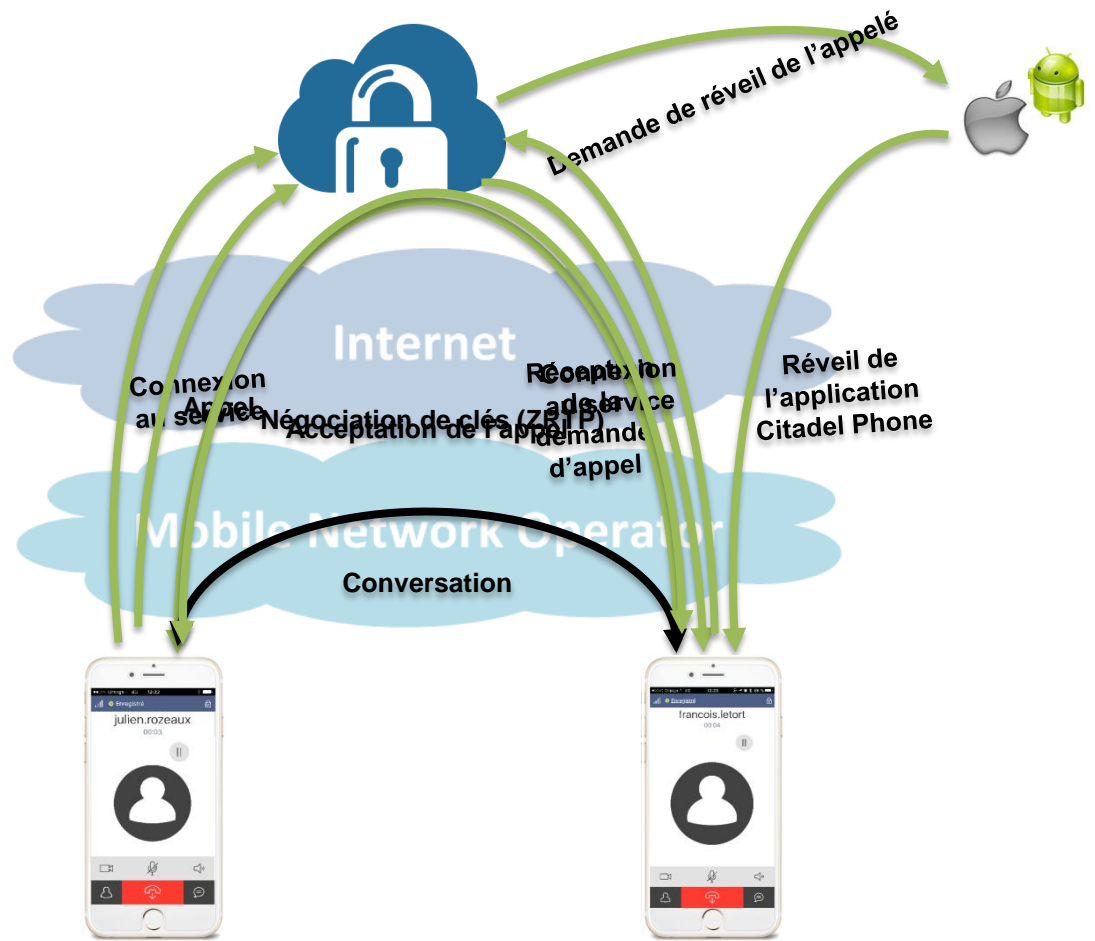

Appel Sécurisé

- Signalisation
- Notifications et réveil de l'appelant
- Négociation des clés
- Flux audio