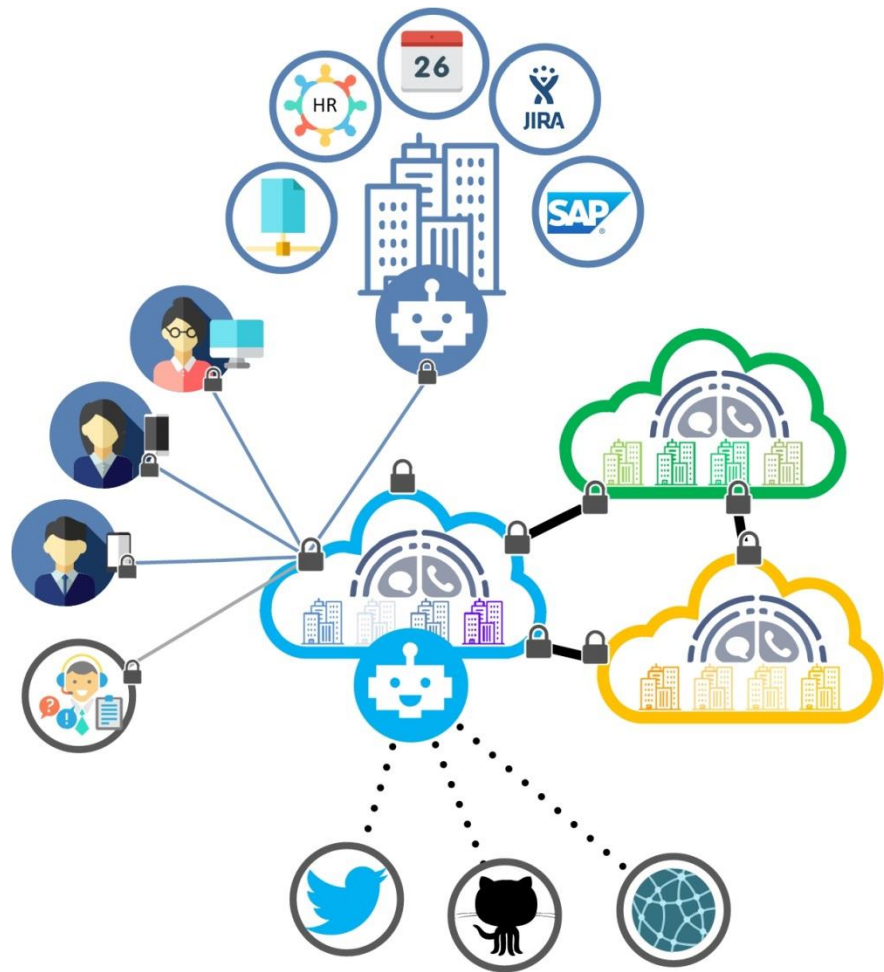

THALES

Ne vous souciez plus de la sécurité mobile

Les enjeux

Notre savoir-faire

Le service Citadel

Sécurité

The background of the slide features a silhouette of a person sitting at a desk with a computer monitor and keyboard. The scene is viewed through horizontal window blinds, creating a striped pattern. A semi-transparent blue horizontal band is overlaid across the middle of the image, serving as a background for the text.

L'offre de téléphonie sécurisée dernière génération

Interconnexion

- Inter-organisation
- Isolation des données
- Contrôle du partage
- SaaS de confiance

Intégration de services dédiés

- API standardisées
- Environnement de création de ChatBots
- Facilité de déploiement
- Création de communautés

A blue padlock is the central focus, set against a dark blue background filled with glowing binary code (0s and 1s). The padlock is slightly open, and the text 'Focus sur la Sécurité' is overlaid on it in white. The overall aesthetic is high-tech and digital.