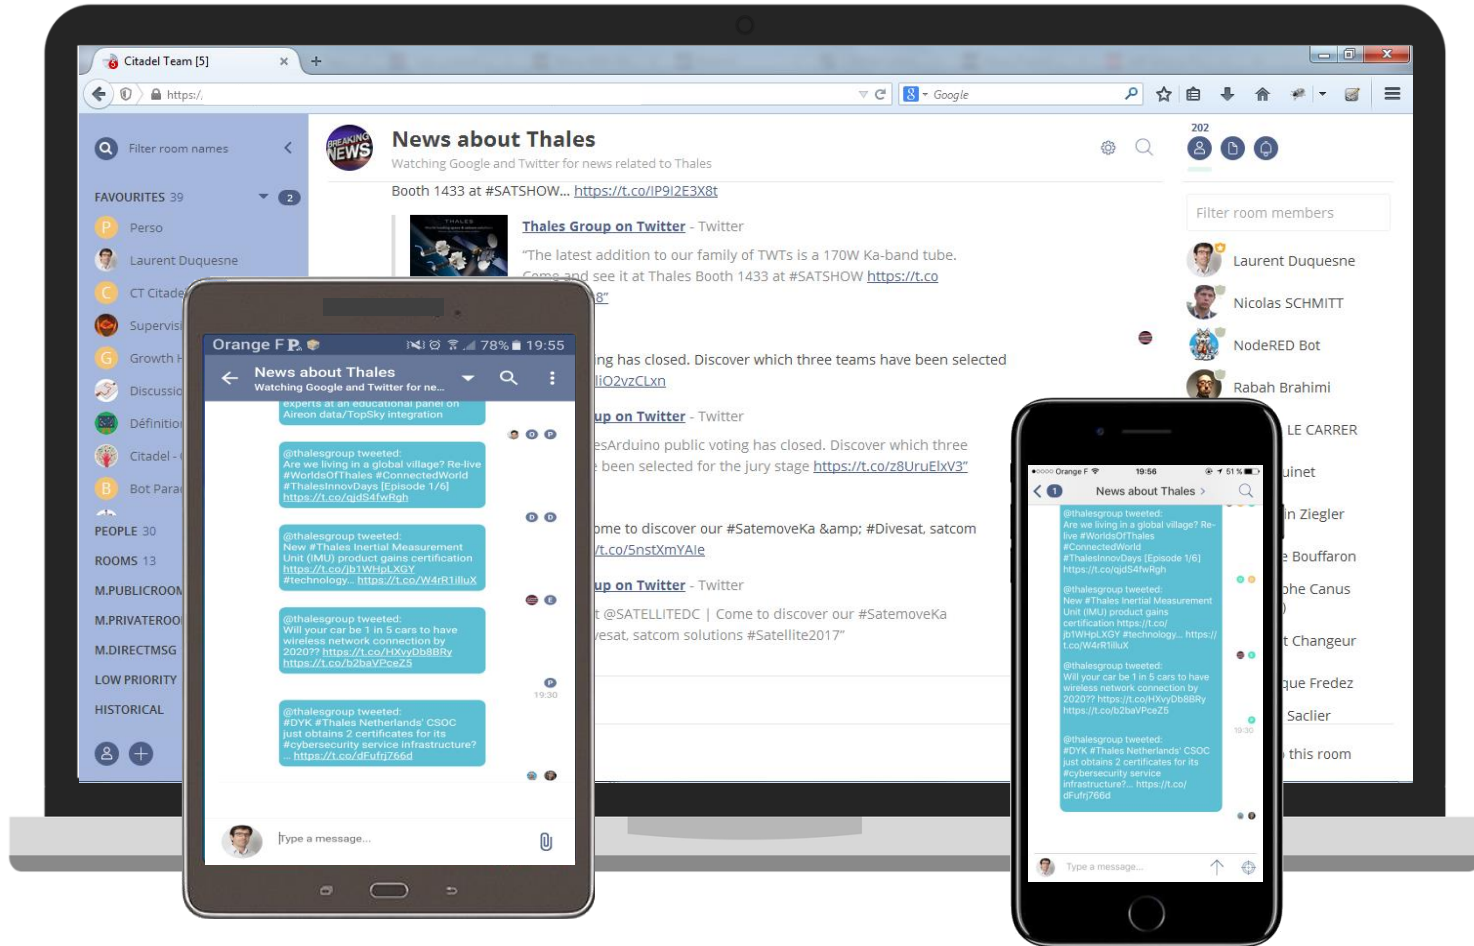

THALES

Ne vous souciez plus de la sécurité mobile

Les enjeux

Notre savoir-faire

Le service Citadel

Sécurité

The background of the slide features a silhouette of a person sitting at a desk with a computer monitor and keyboard. The scene is viewed through horizontal window blinds, creating a striped pattern. A semi-transparent blue horizontal band is overlaid across the middle of the image, serving as a background for the text.

#accès_immédiat

#sans_contrainte

#multi_devices

L'offre de Téléphonie Sécurisée Thales

TeoTouch

TEO-XC

TEOREM

Citadel

L'offre de téléphonie sécurisée dernière génération

Interconnexion

- Inter-organisation
- Isolation des données
- Contrôle du partage
- SaaS de confiance

Intégration de services dédiés

- API standardisées
- Environnement de création de ChatBots
- Facilité de déploiement
- Création de communautés

A blue padlock is the central focus, set against a dark blue background filled with glowing binary code (0s and 1s). The padlock is slightly open, and the text 'Focus sur la Sécurité' is overlaid on it in white. The overall aesthetic is high-tech and digital.